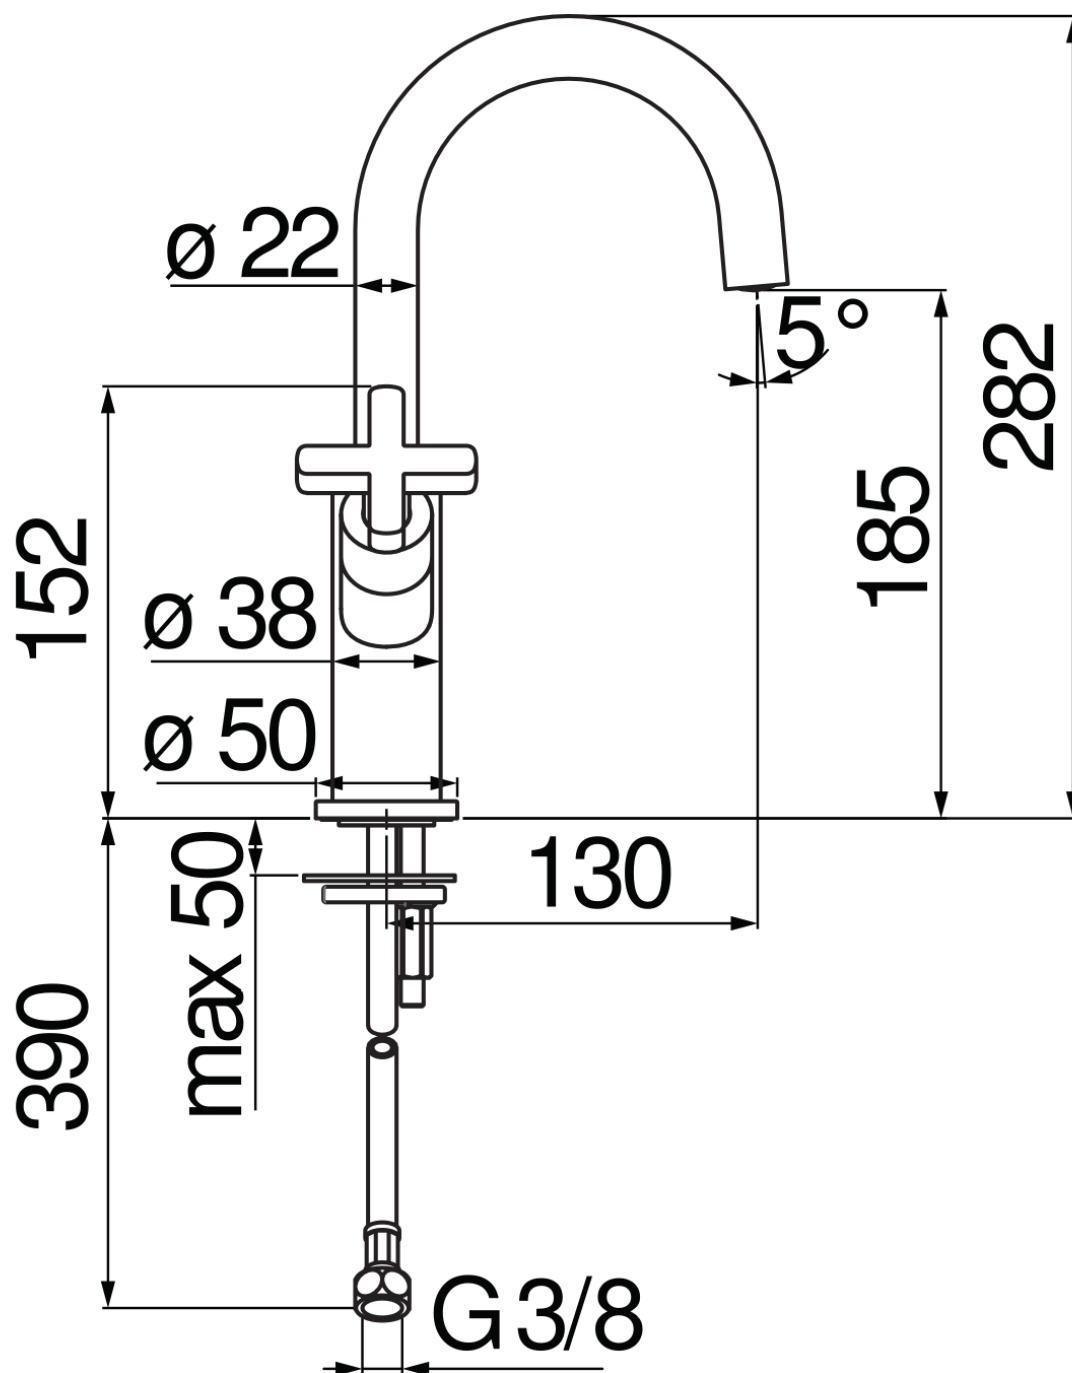

SPECIFICHE

Bicomando
Diamond smoke PVD
Aeratore anticalcare M 18,5 x 1
Bocca girevole
Senza scarico
Flessibili inox ø 3/8"
Imballo: 56,5 x 29 x 7,1 cm / 0,011633 m³ / 2,65 kg

CERTIFICAZIONI

DIAGRAMMA DI PORTATA: ACQUA CALDA/FREDDA

DIAGRAMMA DI PORTATA: ACQUA MISCELATA