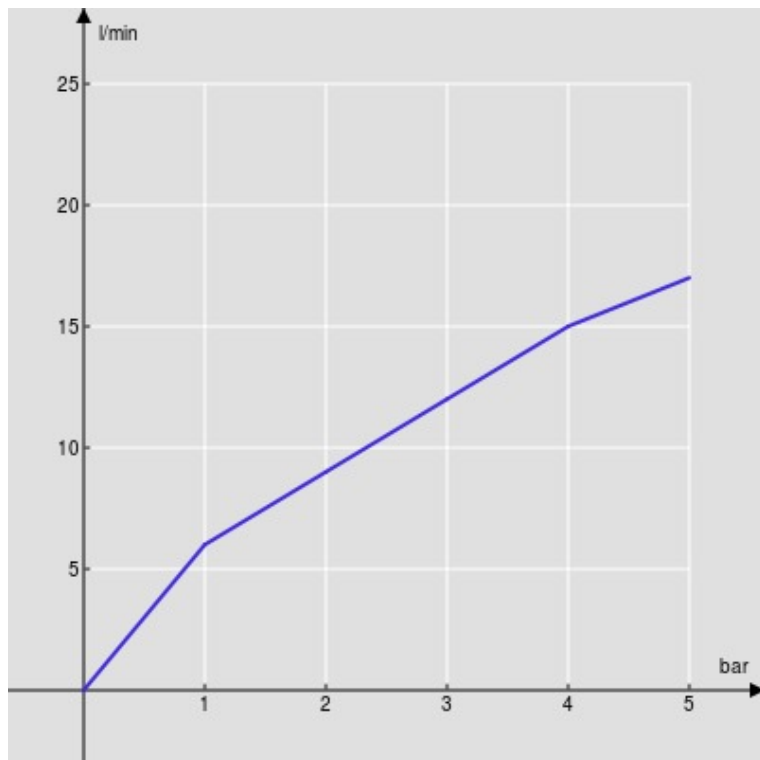

SPECIFICHE

Bicomando
Diamond smoke PVD
Aeratore anticalcare M 18,5 x 1
Bocca girevole
Senza scarico
Flessibili inox ø 3/8"
Imballo: 56,5 x 29 x 7,1 cm / 0,011633 m³ / 2,65 kg

CERTIFICAZIONI

DIAGRAMMA DI PORTATA: ACQUA CALDA/FREDDA

DIAGRAMMA DI PORTATA: ACQUA MISCELATA